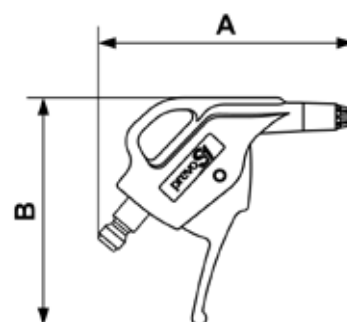

PREVOS1 BLASPITOLEN - TRUFLATE PROFIL

prevoS1 Blaspistole mit
geräuscharmer Düse
Profil : TRUFLATE

| Buse | Force de soufflage - EU | Durchfluß bei 6 bar | Max. Betriebsdruck | Material |
|---------------|-------------------------|---------------------|--------------------|----------|
| Geräuscharmer | 165 (G) | 0.2 (BAR) | 12 | Polyamid |

| Art. Nr | Durchfluß bei 6 bar (l/min) | Geräuschpegel (DBA) | Länge (m) | Abm. A (mm) | Abm. B (mm) |
|-----------|-----------------------------|---------------------|-----------|-------------|-------------|
| UBG 06SIL | 160 | 74 | 0.044 | 109 | 97 |